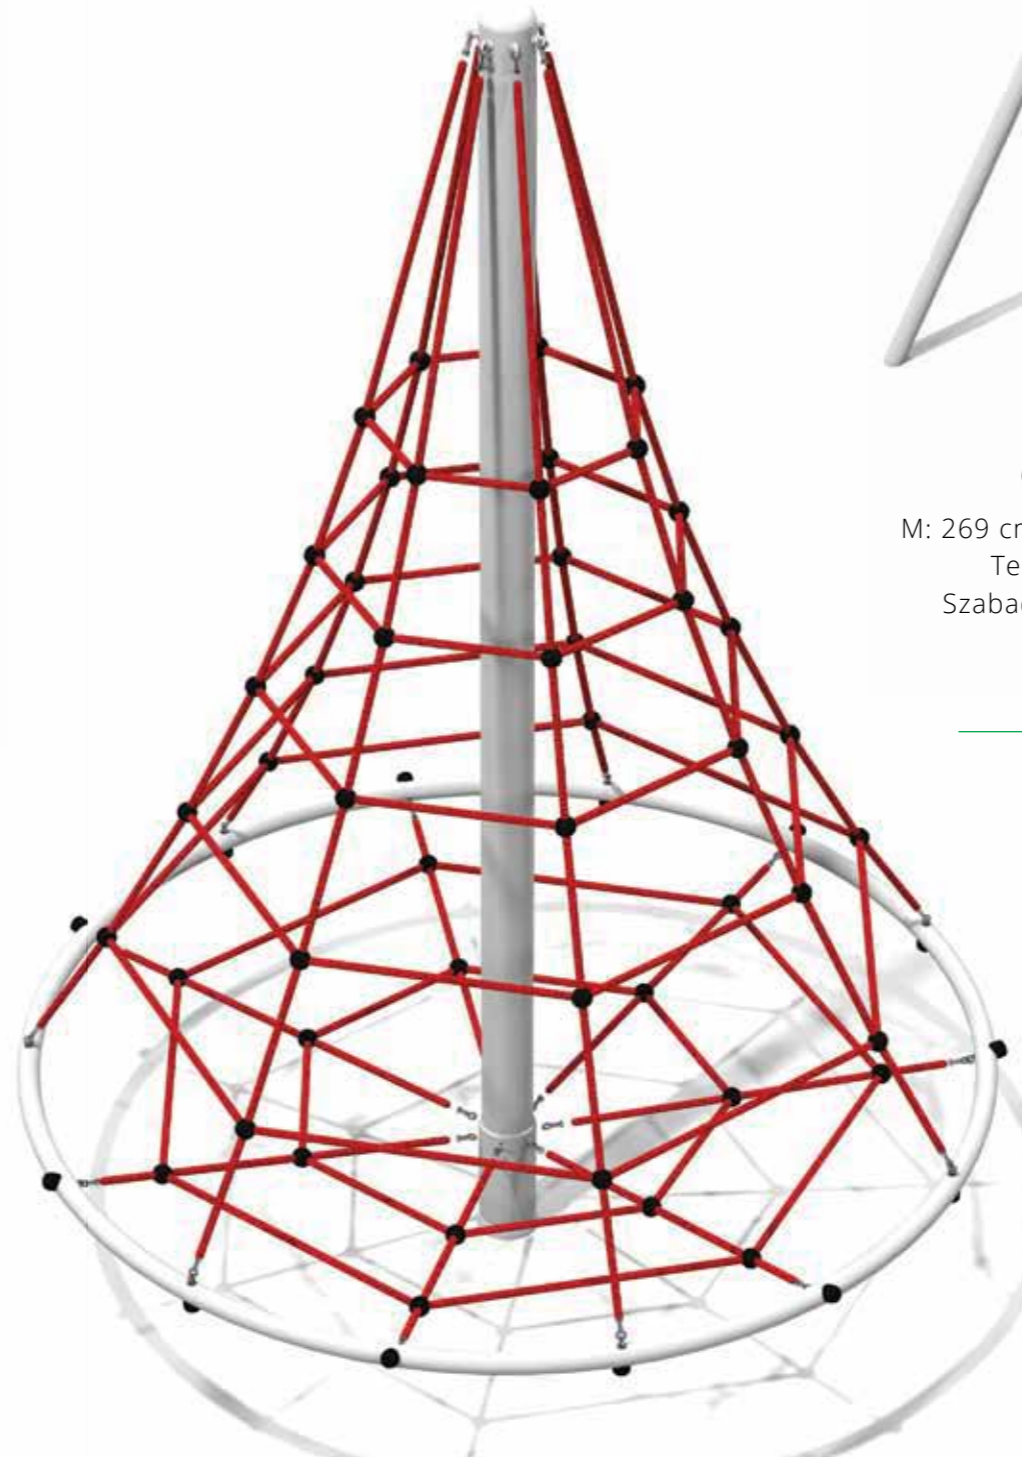

### CANDALA KÖRFORGÓ

M: 250 cm, H: 360 cm, SZ: 25  
Területigény: 955 x 955 cm  
Szabadesés magasság: 75 cm

## Fém játszóterek

A formatervezett elemekből építhető fém játszóváraknak csak a fantázia szabhat határokat.

### CORBEN FÉSZEK HINTA

M: 269 cm, H: 223 cm, SZ: 193 cm  
Területigény: 750 x 273 cm  
Szabadesés magasság: 130 cm