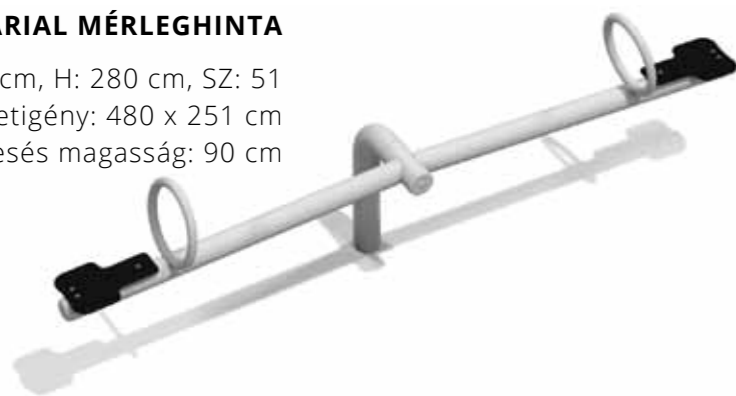

ARIAL MÉRLEGHINTA

M: 90 cm, H: 280 cm, SZ: 51
Területigény: 480 x 251 cm
Szabadesés magasság: 90 cm