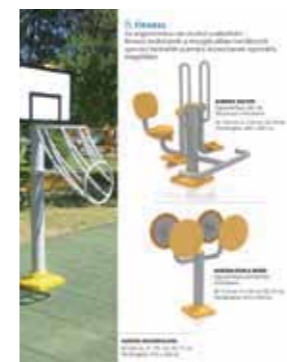

36

37

38

39

**BEDROCK PAD 1**

Színterezett hajlított csőváz, kültéri resopal ülőlapalal választható színben, lecsavarozható kivitelben.

M: 43 cm, H: 170 cm, SZ: 60 cm

**BEDROCK PAD 2**